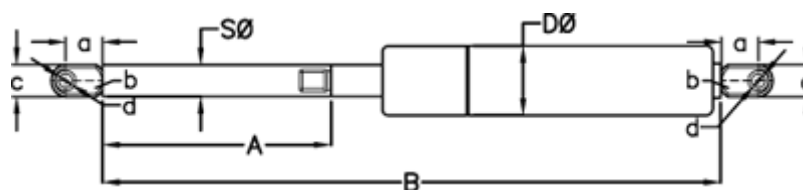

Varenummer: 049059RB0400P1T1

Beskrivelse: Stabilus Lift-O-Mat Gasfjeder 9059RB-P1T1 0400N
03 08 220 0400 - Rustfast AISI 316

Mål

A = 220

a = 18

b = 10

B = 489 +/-2

c = 15

d = 8.1

D Ø = 18

Note = -

S Ø = 8